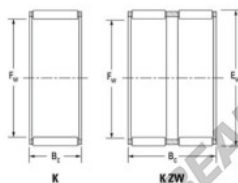

Gruppi rullini e gabbia K80-86-20-H-JTEKT - K80-86-20-H-JTEKT

<https://www.123cuscinetti.ch/cuscinetti-supporti/cuscinetti-rullini/gabbia/k80-86-20-h-jtekt>

Boundary dimensions

Ball/needle roller and cage assemblies

Bearing No.	Boundary dimensions(mm)			Basic load ratings(kN)		Fatigue load limit(kN)	Limiting speeds(min-1)	
	Ew	Ee	Bc	Cr	Cfw	Ce	Grease lub.	Oil lub.
K80X86X20H	80	86	20	38.6	96.7	15.4	3400	5200

CARATTERISTICHE DEL PRODOTTO

Marchio	JTEKT
N° Ean13	3616060636478
Diametro interno	80 mm
Diametro esterno	86 mm
Spessore	20 mm
Velocità limite	3400 rpm
Carico dinamico	38.6 kN
Carico statico	96.7 kN
Imballaggio	1

contatto@123cuscinetti.ch