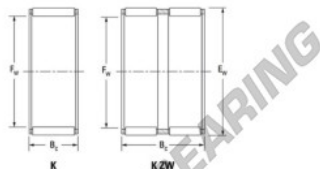

Gruppi rullini e gabbia K75-83-30-FH-JTEKT - K75-83-30-FH-JTEKT

<https://www.123cuscinetti.ch/cuscinetti-supporti/cuscinetti-rullini/gabbia/k75-83-30-fh-jtekt>

Boundary dimensions

Radial needle roller and cage assemblies

Bearing No.	Boundary dimensions (mm)			Basic load ratings (kN)		Fatigue load	Limiting speed (min-1)	
	Fw	Fb	Bc	Ct	Ctr	Basic (kN)	Grease lub.	Oil lub.
K75X83X30FH	75	83	30	60.9	138	21.7	3600	5600

CARATTERISTICHE DEL PRODOTTO

Marchio	JTEKT
N° Ean13	3616060636461
Diametro interno	75 mm
Diametro esterno	83 mm
Spessore	30 mm
Velocità limite	3600 rpm
Carico dinamico	60.9 kN
Carico statico	138 kN
Imballaggio	1

contatto@123cuscinetti.ch