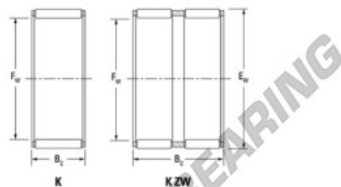

## Gruppi rullini e gabbia K75-81-20-F-JTEKT - K75-81-20-F-JTEKT

<https://www.123cuscinetti.ch/cuscinetti-supporti/cuscinetti-rullini/gabbia/k75-81-20-f-jtekt>

Boundary dimensions

Partial fixed roller and cage assemblies

Bearing No.	Boundary dimensions (mm)			Basic load ratings (kN)		Fatigue load limit (kN)	Limiting speeds (min-1)	
	Pw	Ew	Bc	C1	C0r	Cs	Grease lub.	Oil lub.
K75X81X20F	75	81	20	37.4	90.7	14.5	3600	5500

## CARATTERISTICHE DEL PRODOTTO

Marchio	JTEKT
N° Ean13	3616060636430
Diametro interno	75 mm
Diametro esterno	81 mm
Spessore	20 mm
Velocità limite	3600 rpm
Carico dinamico	37.4 kN
Carico statico	90.7 kN
Imballaggio	1