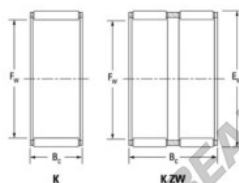

Gruppi rullini e gabbia K70-78-46-ZW-JTEKT - K70-78-46-ZW-JTEKT

<https://www.123cuscinetti.ch/cuscinetti-supporti/cuscinetti-rullini/gabbia/k70-78-46-zw-jtekt>

Boundary dimensions

Radial needle roller and cage assemblies

| Bearing No. | Boundary dimensions(mm) | | | | | Basic load ratings(kN) | Fatigue load limit(kN) | Limiting speed(min-1) | |
|-------------|-------------------------|----|----|------|-----|------------------------|------------------------|-----------------------|----------|
| | Fw | Ea | Bc | Ci | Clr | | | Grease lub. | Oil lub. |
| K70X78X46ZW | 70 | 78 | 46 | 78.4 | 187 | 29.5 | 3900 | 6000 | |

CARATTERISTICHE DEL PRODOTTO

| | |
|------------------|---------------|
| Marchio | JTEKT |
| N° Ean13 | 3616060636386 |
| Diametro interno | 70 mm |
| Diametro esterno | 78 mm |
| Spessore | 46 mm |
| Velocità limite | 3900 rpm |
| Carico dinamico | 78.4 kN |
| Carico statico | 187 kN |
| Imballaggio | 1 |