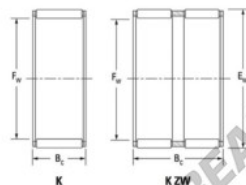

Gruppi rullini e gabbia K70-78-23-F-JTEKT - K70-78-23-F-JTEKT

<https://www.123cuscinetti.ch/cuscinetti-supporti/cuscinetti-rullini/gabbia/k70-78-23-f-jtekt>

Boundary dimensions

Radial needle roller and cage assemblies

Bearing No.	Boundary dimensions(mm)			Basic load ratings(kN)		Fatigue load limit(kN)	Limiting speed(min-1)	
	Fw	Es	Bc	Cr	Clr	Ca	Grease lub.	Oil lub.
K70X78X23F	70	78	23	49.8	104	16.6	3900	6000

CARATTERISTICHE DEL PRODOTTO

Marchio	JTEKT
N° Ean13	3616060636355
Diametro interno	70 mm
Diametro esterno	78 mm
Spessore	23 mm
Velocità limite	3900 rpm
Carico dinamico	49.8 kN
Carico statico	104 kN
Imballaggio	1

contatto@123cuscinetti.ch