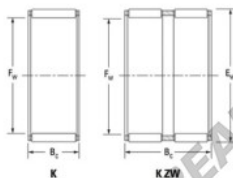

## Gruppi rullini e gabbia K60-68-23-H-JTEKT - K60-68-23-H-JTEKT

<https://www.123cuscinetti.ch/cuscinetti-supporti/cuscinetti-rullini/gabbia/k60-68-23-h-jtekt>

Boundary dimensions

For single roller and cage assemblies

Bearing No.	Boundary dimensions(mm)			Basic load ratings(kN)		Fatigue load limit(kN)	Limiting speed(min-1)	
	Fw	Fw	Bc	Cr	Cr		Grease lub.	Oil lub.
K60X68X23H	60	68	23	49	97.2	15.4	4600	7100

## CARATTERISTICHE DEL PRODOTTO

Marchio	JTEKT
N° Ean13	3616060636171
Diametro interno	60 mm
Diametro esterno	68 mm
Spessore	23 mm
Velocità limite	4600 rpm
Carico dinamico	49 kN
Carico statico	97.2 kN
Imballaggio	1