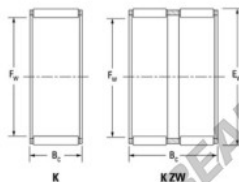

Gruppi rullini e gabbia K60-68-17-F-JTEKT - K60-68-17-F-JTEKT

<https://www.123cuscinetti.ch/cuscinetti-supporti/cuscinetti-rullini/gabbia/k60-68-17-f-jtekt>

Boundary dimensions

Radial needle roller and cage assemblies

Bearing No.	Boundary dimensions(mm)			Basic load ratings(kN)		Fatigue load limit(kN)	Limiting speeds(min-1)	
	Pr	Er	Bc	Cz	Cu	Cu	Grease lub.	Oil lub.
K60X68X17F	60	68	17	34.2	61.4	9.5	4600	7100

CARATTERISTICHE DEL PRODOTTO

Marchio	JTEKT
N° Ean13	3616060636157
Diametro interno	60 mm
Diametro esterno	68 mm
Spessore	17 mm
Velocità limite	4600 rpm
Carico dinamico	34.2 kN
Carico statico	61.4 kN
Imballaggio	1

contatto@123cuscinetti.ch