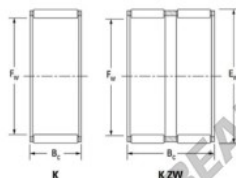

Gruppi rullini e gabbia K60-65-30-FH-JTEKT - K60-65-30-FH-JTEKT

<https://www.123cuscinetti.ch/cuscinetti-supporti/cuscinetti-rullini/gabbia/k60-65-30-fh-jtekt>

Boundary dimensions

Basic needle roller and cage assemblies

Bearing No.	Boundary dimensions(mm)			Basic load ratings(kN)		Fatigue load	Limiting speeds(min-1)	
	Fr	Er	Bc	Cr	Cr*	Ca	Grease lub.	Oil lub.
K60X65X30FH	60	65	29.8	42.9	114	17.8	4500	6900

CARATTERISTICHE DEL PRODOTTO

Marchio	JTEKT
N° Ean13	3616060636133
Diametro interno	60 mm
Diametro esterno	65 mm
Spessore	29.8 mm
Velocità limite	4500 rpm
Carico dinamico	42.9 kN
Carico statico	114 kN
Imballaggio	1

contatto@123cuscinetti.ch