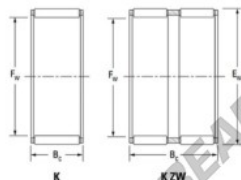

Gruppi rullini e gabbia K55-60-30-FH-JTEKT - K55-60-30-FH-JTEKT

<https://www.123cuscinetti.ch/cuscinetti-supporti/cuscinetti-rullini/gabbia/k55-60-30-fh-jtekt>

Boundary dimensions

Radial needle roller and cage assemblies

Bearing No.	Boundary dimensions(mm)			Basic load ratings(kN)		Fatigue load limit(kN)	Limiting speeds(min-1)	
	Fw	Ew	Bc	Cr	C0r		Grease lub.	Oil lub.
K55X60X30FH	55	60	30	40.6	103	16.1	4900	7600

CARATTERISTICHE DEL PRODOTTO

Marchio	JTEKT
N° Ean13	3616060636027
Diametro interno	55 mm
Diametro esterno	60 mm
Spessore	30 mm
Velocità limite	4900 rpm
Carico dinamico	40.6 kN
Carico statico	103 kN
Imballaggio	1

contatto@123cuscinetti.ch