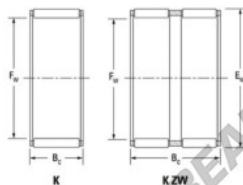

Gruppi rullini e gabbia K55-60-27-H-JTEKT - K55-60-27-H-JTEKT

<https://www.123cuscinetti.ch/cuscinetti-supporti/cuscinetti-rullini/gabbia/k55-60-27-h-jtekt>

Boundary dimensions

Radial needle roller and cage assemblies

| Bearing No. | Boundary dimensions(mm) | | | Basic load ratings(kN) | | Fatigue load limit(kN) | Limiting speeds(min-1) | |
|-------------|-------------------------|----|----|------------------------|-----|------------------------|------------------------|----------|
| | Fw | Ew | Bc | Cr | Ctr | Cc | Grease lub. | Oil lub. |
| K55X60X27H | 55 | 60 | 27 | 40.1 | 102 | 15.7 | 4900 | 7600 |

CARATTERISTICHE DEL PRODOTTO

| | |
|------------------|---------------|
| Marchio | JTEKT |
| N° Ean13 | 3616060636010 |
| Diametro interno | 55 mm |
| Diametro esterno | 60 mm |
| Spessore | 27 mm |
| Velocità limite | 4900 rpm |
| Carico dinamico | 40.1 kN |
| Carico statico | 102 kN |
| Imballaggio | 1 |