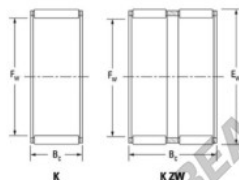

Gruppi rullini e gabbia K26-30-13-JTEKT - K26-30-13-JTEKT

<https://www.123cuscinetti.ch/cuscinetti-supporti/cuscinetti-rullini/gabbia/k26-30-13-jtekt>

Boundary dimensions

Radial needle roller and cage assemblies

Bearing No.	Boundary dimensions(mm)			Basic load ratings(kN)		Fatigue load limit(kN)	Limiting speed(min-1)	
	Fw	Ew	Bc	Cr	Cr0	Ca	Grease lub.	Oil lub.
K26X30X13	26	30	13	12.3	20.4	3.1	10000	16000

CARATTERISTICHE DEL PRODOTTO

Marchio	JTEKT
N° Ean13	3616060634375
Diametro interno	26 mm
Diametro esterno	30 mm
Spessore	13 mm
Velocità limite	10000 rpm
Carico dinamico	12.3 kN
Carico statico	20.4 kN
Imballaggio	1

contatto@123cuscinetti.ch