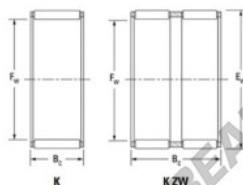

Gruppi rullini e gabbia K23-28-24-F-JTEKT - K23-28-24-F-JTEKT

<https://www.123cuscinetti.ch/cuscinetti-supporti/cuscinetti-rullini/gabbia/k23-28-24-f-jtekt>

Boundary dimensions

Ball and needle roller and cage assemblies

Bearing No.	Boundary dimensions(mm)			Basic load ratings(kN)		Fatigue load limit(kN)	Limiting speeds(min-1)	
	Fw	Ew	Bc	Cr	Ctr		Grease lub.	Oil lub.
K22X32X30H	22	32	30	41.8	51.3	8.05	14000	22000

CARATTERISTICHE DEL PRODOTTO

Marchio	JTEKT
N° Ean13	3616060634030
Diametro interno	23 mm
Diametro esterno	28 mm
Spessore	24 mm
Velocità limite	12000 rpm
Carico dinamico	22.4 kN
Carico statico	36.2 kN
Imballaggio	1

contatto@123cuscinetti.ch