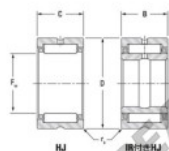

Cuscinetti a rullini HJ-405228-32-JTEKT - HJ-405228-32-JTEKT

<https://www.123cuscinetti.ch/cuscinetti-supporti/cuscinetti-rullini/rullini/hj-405228-32-jtekt>

Boundary dimensions

Heavy duty needs roller bearings

Bearing No.	Boundary dimension(mm)				Used with inner ring No.	Basic load ratings(kN)		Fatigue load limit(kN)	Limiting speeds(mn-1)	
	For	D	C	Width		C ₀	C _{0C}		Grease Lub.	Oil Lub.
HJ-405228-32	63.5	82.55	44.45	2.03	IR-324028	97	187	35.2	4400	6800

CARATTERISTICHE DEL PRODOTTO

Marchio	JTEKT
N° Ean13	3616060632807
Diametro interno	63.5 mm
Diametro esterno	82.55 mm
Spessore	44.45 mm
Velocità limite	4400 rpm
Carico dinamico	97 kN
Carico statico	187 kN
Imballaggio	1