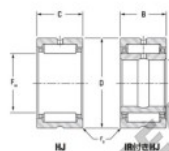

Cuscinetti a rullini HJ-405228-31-JTEKT - HJ-405228-31-JTEKT

<https://www.123cuscinetti.ch/cuscinetti-supporti/cuscinetti-rullini/rullini/hj-405228-31-jtekt>

Boundary dimensions

Heavy duty needle roller bearings

Bearing No.	Boundary dimensions (mm)				Used with inner ring No.	Basic load ratings (kN)		Fatigue load limit (kN)	Limiting speeds (min-1)	
	F _i	B	C	D		C _r	C _{0r}		Grease lub.	Oil lub.
HJ-405228-31	63.5	82.55	44.45	2.03	IR-314028	97	187	35.2	4400	6800

CARATTERISTICHE DEL PRODOTTO

Marchio	JTEKT
N° Ean13	3616060632791
Diametro interno	63.5 mm
Diametro esterno	82.55 mm
Spessore	44.45 mm
Velocità limite	4400 rpm
Carico dinamico	97 kN
Carico statico	187 kN
Imballaggio	1