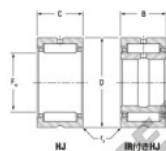

Cuscinetti a rullini HJ-405224-31-JTEKT - HJ-405224-31-JTEKT

<https://www.123cuscinetti.ch/cuscinetti-supporti/cuscinetti-rullini/rullini/hj-405224-31-jtekt>

Boundary dimensions

Heavy duty needs roller bearings

Bearing No.	Boundary dimensions(mm)				Used with inner ring No.	Basic load ratings(kN)		Fatigue load limit(kN)	Limiting speeds(min-1)	
	For	D	C	rs(mm)		C0	C0r		Grease lub.	Oil lub.
HJ-405224-31	63.5	82.55	38.1	2.03	IR-314024	97	187	29.4	4400	6800

CARATTERISTICHE DEL PRODOTTO

Marchio	JTEKT
N° Ean13	3616060632777
Diametro interno	63.5 mm
Diametro esterno	82.55 mm
Spessore	38.1 mm
Velocità limite	4400 rpm
Carico dinamico	97 kN
Carico statico	187 kN
Imballaggio	1