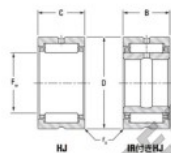

Cuscinetti a rullini HJ-364828-JTEKT - HJ-364828-JTEKT

<https://www.123cuscinetti.ch/cuscinetti-supporti/cuscinetti-rullini/rullini/hj-364828-jtekt>

Boundary dimensions

Heavy duty needle roller bearings

Bearing No.	Boundary dimensions (mm)				Used with inner ring No.	Basic load ratings (kN)		Fatigue load limit (kN)	Limiting speeds (min-1)	
	Fw	D	C	D (mm)		C ₀	C _{0r}		Grease Lub.	Oil Lub.
HJ-364828	57.15	76.2	44.45	1.52	IR-283628	104	198	30.8	5000	7600

CARATTERISTICHE DEL PRODOTTO

Marchio	JTEKT
N° Ean13	3616060632760
Diametro interno	57.15 mm
Diametro esterno	76.2 mm
Spessore	44.45 mm
Velocità limite	5000 rpm
Carico dinamico	104 kN
Carico statico	198 kN
Imballaggio	1