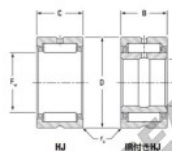

Cuscinetti a rullini HJ-364824-JTEKT - HJ-364824-JTEKT

<https://www.123cuscinetti.ch/cuscinetti-supporti/cuscinetti-rullini/rullini/hj-364824-jtekt>

Boundary dimensions

Tabela 1

Bearing No.	Boundary dimensions (mm)				Used with inner ring No.	Basic load ratings (kN)		Fatigue load limit (kN)	Limiting speeds (min-1)	
	F _o	F _d	C	B		C ₀	C _{0r}		C ₀	C _{0r}
HJ-364824	57.15	76.2	38.1	1.52	IR-283624	89.9	164	25.7	5000	7600

CARATTERISTICHE DEL PRODOTTO

Marchio	JTEKT
N° Ean13	3616060632753
Diametro interno	57.15 mm
Diametro esterno	76.2 mm
Spessore	38.1 mm
Velocità limite	5000 rpm
Carico dinamico	89.9 kN
Carico statico	164 kN
Imballaggio	1