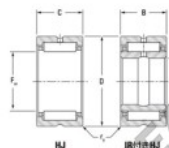

## Cuscinetti a rullini HJ-324120-26-JTEKT - HJ-324120-26-JTEKT

<https://www.123cuscinetti.ch/cuscinetti-supporti/cuscinetti-rullini/rullini/hj-324120-26-jtekt>

Boundary dimensions

Bearing No.	Boundary dimensions(mm)				Used with inner ring No.	Basic load ratings(kN)		Fatigue load limit(kN)		Limiting speeds(min-1)	
	Fw	D	C	B		Cr	Cor	Cr	Cor	Groove Lub.	Oil Lub.
HJ-324120-26	50.8	65.088	31.75	1.52	IR-263220	66.7	122	19.1		5600	8600

### CARATTERISTICHE DEL PRODOTTO

Marchio	JTEKT
N° Ean13	3616060632739
Diametro interno	50.8 mm
Diametro interno	2" inch
Diametro esterno	65.088 mm
Diametro esterno	2 9/16" inch
Spessore	31.75 mm
Spessore	1 1/4" inch
Velocità limite	5600 rpm
Carico dinamico	66.7 kN
Carico statico	122 kN
Imballaggio	1