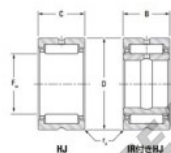

Cuscinetti a rullini HJ-283720-23-JTEKT - HJ-283720-23-JTEKT

<https://www.123cuscinetti.ch/cuscinetti-supporti/cuscinetti-rullini/rullini/hj-283720-23-jtekt>

Boundary dimensions

Tableau 1

Bearing No.	Boundary dimensions(mm)				Used with inner ring No.	Basic load ratings(kN)		Fatigue load limit(kN)	Limiting speeds(rpm)	
	Fw	D	C	ra(rms)		C0	C0*		Oil	Grease L&L
HJ-283720-23	44.45	58.738	31.75	1.52	IR-232820	61.8	106	16.6	6400	9500

CARATTERISTICHE DEL PRODOTTO

Marchio	JTEKT
N° Ean13	3616060632678
Diametro interno	44.45 mm
Diametro esterno	58.738 mm
Spessore	31.75 mm
Velocità limite	6400 rpm
Carico dinamico	61.8 kN
Carico statico	106 kN
Imballaggio	1