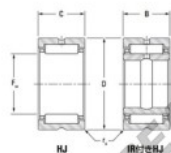

Cuscinetti a rullini HJ-283720-23-JTEKT - HJ-283720-23-JTEKT

<https://www.123cuscinetti.ch/cuscinetti-supporti/cuscinetti-rullini/rullini/hj-283720-23-jtekt>

Boundary dimensions

Tableau 1

Bearing No.	Boundary dimensions(mm)				Used with inner ring No.	Basic load ratings(kN)		Fatigue load limit(kN)	Limiting speeds(rpm)	
	Fw	D	C	r ₁ (mm)		C ₀	C ₁₀		Grease L ₁₀	Oil L ₁₀
HJ-283720-23	44.45	58.738	31.75	1.52	IR-232820	61.8	106	16.6	6400	9500

CARATTERISTICHE DEL PRODOTTO

Marchio	JTEKT
N° Ean13	3616060632678
Diametro interno	44.45 mm
Diametro esterno	58.738 mm
Spessore	31.75 mm
Velocità limite	6400 rpm
Carico dinamico	61.8 kN
Carico statico	106 kN
Imballaggio	1