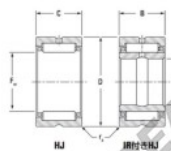

Cuscinetti a rullini HJ-283720-22-JTEKT - HJ-283720-22-JTEKT

<https://www.123cuscinetti.ch/cuscinetti-supporti/cuscinetti-rullini/rullini/hj-283720-22-jtekt>

Boundary dimensions

Tableau 1

Bearing No.	Boundary dimensions (mm)				Used with inner ring No.	Basic load ratings (kN)	Fatigue load limit (kN)	Limiting speeds (min-1)	
	F_w	B	C	r_{internal}				C_r	C_{0r}
HJ-283720-22	44.45	58.738	31.75	1.52	R-222820	61.8	106	16.6	6400 9900

CARATTERISTICHE DEL PRODOTTO

Marchio	JTEKT
N° Ean13	3616060632661
Diametro interno	44.45 mm
Diametro esterno	58.738 mm
Spessore	31.75 mm
Velocità limite	6400 rpm
Carico dinamico	61.8 kN
Carico statico	106 kN
Imballaggio	1