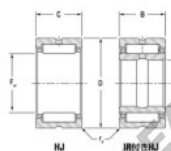

Cuscinetti a rullini HJ-283716-23-JTEKT - HJ-283716-23-JTEKT

<https://www.123cuscinetti.ch/cuscinetti-supporti/cuscinetti-rullini/rullini/hj-283716-23-jtekt>

Boundary dimensions

Tableau 1

Bearing No.	Boundary dimensions (mm)				Used with inner ring No.	Basic load ratings (kN)		Fatigue load limit (kN)	Limiting speeds (min-1)	
	F_w	F	C	$r_{1,2}/mm$		C_0	C_{00}		Grease lub.	Oil lub.
HJ-283716-23	44.45	58.738	25.4	1.52	R-232816	49.8	81	12.8	6400	9900

CARATTERISTICHE DEL PRODOTTO

Marchio	JTEKT
N° Ean13	3616060632647
Diametro interno	44.45 mm
Diametro esterno	58.738 mm
Spessore	25.4 mm
Velocità limite	6400 rpm
Carico dinamico	49.8 kN
Carico statico	81 kN
Imballaggio	1