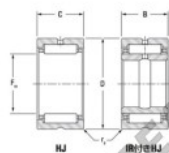

Cuscinetti a rullini HJ-243316-JTEKT - HJ-243316-JTEKT

<https://www.123cuscinetti.ch/cuscinetti-supporti/cuscinetti-rullini/rullini/hj-243316-jtekt>

Boundary dimensions

Tableau 1

Bearing No.	Boundary dimensions (mm)				Used with inner ring No.	Basic load ratings (kN)		Fatigue load limit (kN)	Limiting speeds (min-1)	
	Fw	D	C	D2 (mm)		C0	C00		Cr3330	Cr1500
HJ-243316	38.1	52.388	25.4	1.52	RS-252416	47.6	72.5	11.4	7600	12000

CARATTERISTICHE DEL PRODOTTO

Marchio	JTEKT
N° Ean13	605790199226
Diametro interno	38.1 mm
Diametro esterno	52.388 mm
Spessore	25.4 mm
Velocità limite	7600 rpm
Peso	158 g
Carico dinamico	47.6 kN
Carico statico	72.5 kN
Imballaggio	1