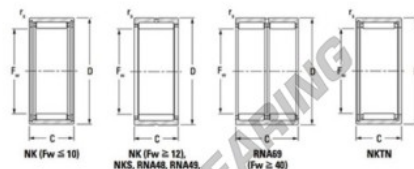

Cuscinetti a rullini NKS65-JTEKT - NKS65-JTEKT

<https://www.123cuscinetti.ch/cuscinetti-supporti/cuscinetti-rullini/rullini/nks65-jtekt>

Metric series, caged, without inner ring

Bearing No.	Boundary dimensions (mm)				Basic load ratings (kN)		Fatigue load limit (kN)		Limiting speeds (min-1)	
	Fw	D	d	ra (mm)	Cr	Cor	Ca	Cu	Grease lub.	Oil lub.
NKS65	65	85	28	1,1	71	114	18,3		4200	6700

CARATTERISTICHE DEL PRODOTTO

Marchio	JTEKT
N° Ean13	3616060632067
Diametro interno	65 mm
Diametro esterno	85 mm
Spessore	28 mm
Velocità limite	4200 rpm
Carico dinamico	71 kN
Carico statico	114 kN
Imballaggio	1