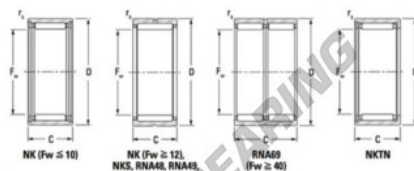

## Cuscinetti a rullini NK6025-JTEKT - NK6025-JTEKT

<https://www.123cuscinetti.ch/cuscinetti-supporti/cuscinetti-rullini/rullini/nk6025-jtekt>

Metric series, caged, without inner ring

Bearing No.	Boundary dimensions (mm)				Basic load ratings (kN)		Fatigue load limit (kN)		Limiting speeds (min <sup>-1</sup> )	
	Fw	D	d	r/min	C <sub>r</sub>	C <sub>0r</sub>	C <sub>u</sub>	Grease lub.	Oil lub.	
NK60/25	60	72	25	0,6	44,3	94	14,9	4400	7000	

### CARATTERISTICHE DEL PRODOTTO

Marchio	JTEKT
N° Ean13	3616060632012
Diametro interno	60 mm
Diametro esterno	72 mm
Spessore	25 mm
Velocità limite	4400 rpm
Carico dinamico	44.3 kN
Carico statico	94 kN
Imballaggio	1