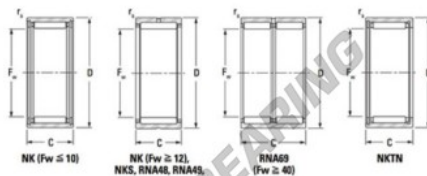

## Cuscinetti a rullini NK5525-JTEKT - NK5525-JTEKT

<https://www.123cuscinetti.ch/cuscinetti-supporti/cuscinetti-rullini/rullini/nk5525-jtekt>

Metric series, caged, without inner ring

Bearing No.	Boundary dimensions (mm)				Basic load ratings (kN)		Fatigue load limit (kN)	Limiting speeds (min <sup>-1</sup> )	
	$F_w$	$F_e$	$F_c$	$F_r$	$C_0$	$C_0$	$C_0$	Grease lub.	Oil lub.
NK55/25	55	68	25	0.6	46.1	87.3	13.9	5000	7800

### CARATTERISTICHE DEL PRODOTTO

Marchio	JTEKT
N° Ean13	3616060631985
Diametro interno	55 mm
Diametro esterno	68 mm
Spessore	25 mm
Velocità limite	5000 rpm
Carico dinamico	46.1 kN
Carico statico	87.3 kN
Imballaggio	1