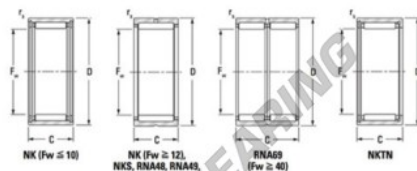

Cuscinetti a rullini NK4730-JTEKT - NK4730-JTEKT

<https://www.123cuscinetti.ch/cuscinetti-supporti/cuscinetti-rullini/rullini/nk4730-jtekt>

Metric series, caged, without inner ring

Bearing No.	Boundary dimensions (mm)			Basic load ratings (kN)		Fatigue load limit (kN)	Limiting speeds (min ⁻¹)	
	Fw	D	C	Cr	C0r	C0r	Grease l.u.b.	Oil l.u.b.
NK47/30	47	57	30	43	93.1	14.4	5900	9000

CARATTERISTICHE DEL PRODOTTO

Marchio	JTEKT
N° Ean13	3616060631930
Diametro interno	47 mm
Diametro esterno	57 mm
Spessore	30 mm
Velocità limite	5900 rpm
Carico dinamico	43 kN
Carico statico	93.1 kN
Imballaggio	1