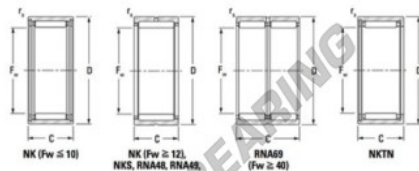

Cuscinetti a rullini NK4530-JTEKT - NK4530-JTEKT

<https://www.123cuscinetti.ch/cuscinetti-supporti/cuscinetti-rullini/rullini/nk4530-jtekt>

Metric series, caged, without inner ring

Bearing No.	Boundary dimensions (mm)				Basic load ratings (kN)		Fatigue load limit (kN)	Limiting speeds (min ⁻¹)	
	F _w	D	d	C	C _r	C _{0r}	C ₀	Grease lub.	Oil lub.
NK45/30	45	55	30	0.3	42.3	89.8	13.9	6100	9400

CARATTERISTICHE DEL PRODOTTO

Marchio	JTEKT
N° Ean13	3616060631893
Diametro interno	45 mm
Diametro esterno	55 mm
Spessore	30 mm
Velocità limite	6100 rpm
Carico dinamico	42.3 kN
Carico statico	89.8 kN
Imballaggio	1