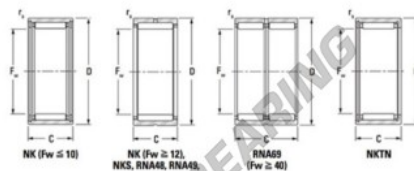

Cuscinetti a rullini NK4330-JTEKT - NK4330-JTEKT

<https://www.123cuscinetti.ch/cuscinetti-supporti/cuscinetti-rullini/rullini/nk4330-jtekt>

Metric series, caged, without inner ring

Bearing No.	Boundary dimensions (mm)				Basic load ratings (kN)		Fatigue load limit (kN)	Limiting speeds (min-1)	
	F_w	d	D	r_s	62	600	60	Grease lub.	Oil lub.
NK43/30	43	53	30	0.3	41.6	86.6	13.4	6400	9900

CARATTERISTICHE DEL PRODOTTO

Marchio	JTEKT
N° Ean13	3616060631862
Diametro interno	43 mm
Diametro interno	1.693" inch
Diametro esterno	53 mm
Diametro esterno	2.087" inch
Spessore	30 mm
Spessore	1.181" inch
Velocità limite	6400 rpm
Carico dinamico	41.6 kN
Carico statico	86.6 kN
Imballaggio	1