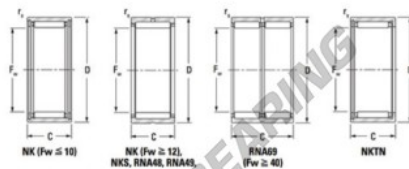

Cuscinetti a rullini NK4230-JTEKT - NK4230-JTEKT

<https://www.123cuscinetti.ch/cuscinetti-supporti/cuscinetti-rullini/rullini/nk4230-jtekt>

Metric series, caged, without inner ring

Bearing No.	Boundary dimensions (mm)				Basic load ratings (kN)		Fatigue load limit (kN)		Limiting speeds (min-1)	
	Fw	D	d	rs/mm	Cr	Cor	Cu	Grease lub.	Oil lub.	
NK42/30	42	52	30	0.3	40.7	83.5	13	6600	10000	

CARATTERISTICHE DEL PRODOTTO

Marchio	JTEKT
N° Ean13	4646731262243
Diametro interno	42 mm
Diametro esterno	52 mm
Spessore	30 mm
Velocità limite	6600 rpm
Peso	141 g
Carico dinamico	40.7 kN
Carico statico	83.5 kN
Imballaggio	1