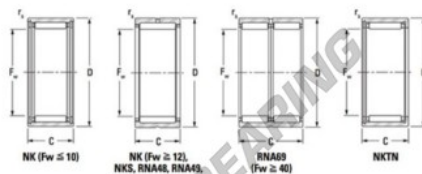

## Cuscinetti a rullini NKS37-JTEKT - NKS37-JTEKT

<https://www.123cuscinetti.ch/cuscinetti-supporti/cuscinetti-rullini/rullini/nks37-jtekt>

Metric series, caged, without inner ring

Bearing No.	Boundary dimensions (mm)				Basic load ratings (kN)		Fatigue load limit (kN)		Limiting speeds (min <sup>-1</sup> )	
	Fw	D	d	r <sub>1</sub> /r <sub>2</sub>	C <sub>10</sub>	C <sub>010</sub>	C <sub>10</sub>	C <sub>010</sub>	Grease lub.	Oil lub.
NKS37	37	52	22	0.6	39	53.4	8.55	7900	12000	

### CARATTERISTICHE DEL PRODOTTO

Marchio	JTEKT
N° Ean13	3616060631725
Diametro interno	37 mm
Diametro esterno	52 mm
Spessore	22 mm
Velocità limite	7900 rpm
Carico dinamico	39 kN
Carico statico	53.4 kN
Imballaggio	1