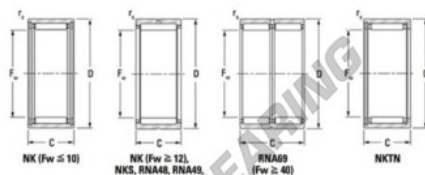

Cuscinetti a rullini NK3720-JTEKT - NK3720-JTEKT

<https://www.123cuscinetti.ch/cuscinetti-supporti/cuscinetti-rullini/rullini/nk3720-jtekt>

Metric series, caged, without inner ring

Bearing No.	Boundary dimensions (mm)				Basic load ratings (kN)		Fatigue load limit (kN)	Limiting speeds (min ⁻¹)	
	F _w	D	d	r _s (mm)	C _r	C _{0r}	L ₁₀	Grease lub.	Oil lub.
NK37/20	37	47	20	0.3	26.6	46.4	7.4	7600	12000

CARATTERISTICHE DEL PRODOTTO

Marchio	JTEKT
N° Ean13	3616060631701
Diametro interno	37 mm
Diametro esterno	47 mm
Spessore	20 mm
Velocità limite	7600 rpm
Carico dinamico	26.6 kN
Carico statico	46.4 kN
Imballaggio	1