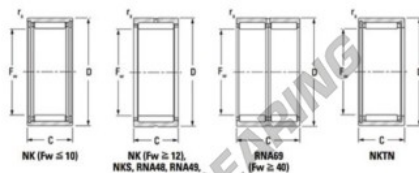

Cuscinetti a rullini NK3530-JTEKT - NK3530-JTEKT

<https://www.123cuscinetti.ch/cuscinetti-supporti/cuscinetti-rullini/rullini/nk3530-jtekt>

Metric series, caged, without inner ring

Bearing No.	Boundary dimensions (mm)				Basic load ratings (kN)		Fatigue load limit (kN)		Limiting speeds (min ⁻¹)	
	F _w	D	B	C	C _r	C _{0r}	C _u	C _{0u}	Grease lub.	Oil lub.
NK35/30	35	45	30	0.3	37.4	70.6	11	8000	12000	

CARATTERISTICHE DEL PRODOTTO

Marchio	JTEKT
N° Ean13	3616060631671
Diametro interno	35 mm
Diametro esterno	45 mm
Spessore	30 mm
Velocità limite	8000 rpm
Carico dinamico	37.4 kN
Carico statico	70.6 kN
Imballaggio	1