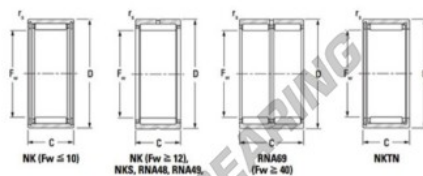

Cuscinetti a rullini NK3220-JTEKT - NK3220-JTEKT

<https://www.123cuscinetti.ch/cuscinetti-supporti/cuscinetti-rullini/rullini/nk3220-jtekt>

Mitig seals, caged, without inner ring

Bearing No.	Boundary dimensions (mm)			Basic load ratings (kN)		Fatigue load limit (kN)	Limiting speeds (min-1)		
	Fw	D	d	C ₀	C	C ₀	Grease lub.	Oil lub.	
NK32/20	32	42	20	0.3	24.8	40.4	6,45	8800	14000

CARATTERISTICHE DEL PRODOTTO

Marchio	JTEKT
N° Ean13	3616060631626
Diametro interno	32 mm
Diametro esterno	42 mm
Spessore	20 mm
Velocità limite	8800 rpm
Carico dinamico	24.8 kN
Carico statico	40.4 kN
Imballaggio	1