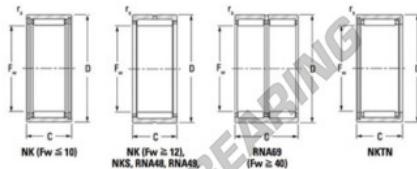

Cuscinetti a rullini NK3030-JTEKT - NK3030-JTEKT

<https://www.123cuscinetti.ch/cuscinetti-supporti/cuscinetti-rullini/rullini/nk3030-jtekt>

Metric series, caged, without inner ring

Bearing No.	Boundary dimensions (mm)				Basic load ratings (kN)		Fatigue load limit (kN)		Limiting speeds (min-1)	
	Fw	D	d	r (mm)	Cr	Cor	Cu	Grease lub.	Oil lub.	
NK30/30	30	40	30	0.3	34.7	61	9.45	9500	15000	

CARATTERISTICHE DEL PRODOTTO

Marchio	JTEKT
N° Ean13	3616060631602
Diametro interno	30 mm
Diametro esterno	40 mm
Spessore	30 mm
Velocità limite	9500 rpm
Carico dinamico	34.7 kN
Carico statico	61 kN
Imballaggio	1