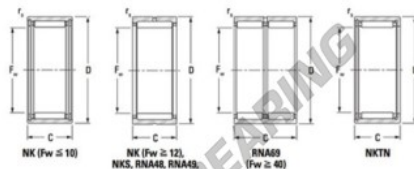

Cuscinetti a rullini NK3020-JTEKT - NK3020-JTEKT

<https://www.123cuscinetti.ch/cuscinetti-supporti/cuscinetti-rullini/rullini/nk3020-jtekt>

Metric series, caged, without inner ring

Bearing No.	Boundary dimensions (mm)			Basic load ratings (kN)		Fatigue load limit (kN)	Limiting speeds (min-1)		
	Fw	D	C	C ₁₀	C ₀₁₀	C ₁₀	C ₁₀	C ₁₀	
NK30/20	30	40	20	0.3	24.2	38.3	6.1	9500	15000

CARATTERISTICHE DEL PRODOTTO

Marchio	JTEKT
N° Ean13	3616060631596
Diametro interno	30 mm
Diametro esterno	40 mm
Spessore	20 mm
Velocità limite	9500 rpm
Carico dinamico	24.2 kN
Carico statico	38.3 kN
Imballaggio	1