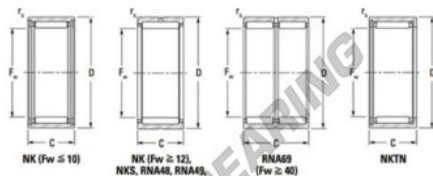

## Cuscinetti a rullini NK2620-JTEKT - NK2620-JTEKT

<https://www.123cuscinetti.ch/cuscinetti-supporti/cuscinetti-rullini/rullini/nk2620-jtekt>

Metric series, caged, without inner ring

Bearing No.	Boundary dimensions (mm)				Basic load ratings (kN)		Fatigue load limit (kN)	Limiting speeds (min-1)	
	Fw	D	d	B	C <sub>r</sub>	C <sub>0r</sub>	C <sub>d</sub>	Grease lub.	Oil lub.
NK26/20	26	34	20	0.3	19.7	32	5.05	11000	17000

## CARATTERISTICHE DEL PRODOTTO

Marchio	JTEKT
N° Ean13	3616060631527
Diametro interno	26 mm
Diametro esterno	34 mm
Spessore	20 mm
Velocità limite	11000 rpm
Carico dinamico	19.7 kN
Carico statico	32 kN
Imballaggio	1