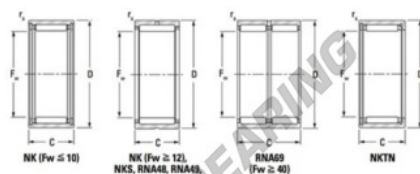

Cuscinetti a rullini NK2120-JTEKT - NK2120-JTEKT

<https://www.123cuscinetti.ch/cuscinetti-supporti/cuscinetti-rullini/rullini/nk2120-jtekt>

Metric series, caged, without inner ring

Bearing No.	Boundary dimensions (mm)			Basic load ratings (kN)		Fatigue load limit (kN)	Limiting speeds (min ⁻¹)		
	Fw	D	C	C _r	C ₀	C _u	C _{lim}	n _{lim}	
NK21/20	21	29	20	0.3	18.1	26.9	4.25	14000	21000

CARATTERISTICHE DEL PRODOTTO

Marchio	JTEKT
N° Ean13	3616060631398
Diametro interno	21 mm
Diametro esterno	29 mm
Spessore	20 mm
Velocità limite	14000 rpm
Carico dinamico	18.1 kN
Carico statico	26.9 kN
Imballaggio	1