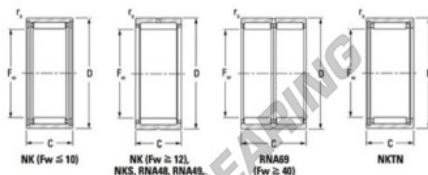

Cuscinetti a rullini NK2116-JTEKT - NK2116-JTEKT

<https://www.123cuscinetti.ch/cuscinetti-supporti/cuscinetti-rullini/rullini/nk2116-jtekt>

Metric series, caged, without inner ring

Bearing No.	Boundary dimensions (mm)				Basic load ratings (kN)		Fatigue load limit (kN)		Limiting speeds (min ⁻¹)	
	Fw	D	d	r1 (mm)	C _r	C _{0r}	C _r	C _{0r}	Grease lub.	Oil lub.
NK21/16	21	29	16	0.3	15.3	21.6	3.3	3.3	14000	21000

CARATTERISTICHE DEL PRODOTTO

Marchio	JTEKT
N° Ean13	3616060631381
Diametro interno	21 mm
Diametro interno	0.827" inch
Diametro esterno	29 mm
Diametro esterno	1.142" inch
Spessore	16 mm
Spessore	0.63" inch
Velocità limite	14000 rpm
Carico dinamico	15.3 kN
Carico statico	21.6 kN
Imballaggio	1