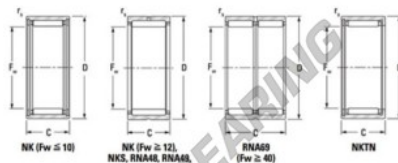

Cuscinetti a rullini NK1820-JTEKT - NK1820-JTEKT

<https://www.123cuscinetti.ch/cuscinetti-supporti/cuscinetti-rullini/rullini/nk1820-jtekt>

Multi-axes, capped, without inner ring

Bearing No.	Boundary dimensions (mm)				Basic load ratings (kN)		Fatigue load limit (kN)		Limiting speeds (min-1)	
	Fw	D	d	rs (mm)	C _r	C _{0r}	C _u	Grease lub.	Oil lub.	
NK18/20	18	26	20	0.3	16.1	22	3.5	16000	25000	

CARATTERISTICHE DEL PRODOTTO

Marchio	JTEKT
N° Ean13	3616060631305
Diametro interno	18 mm
Diametro esterno	26 mm
Spessore	20 mm
Velocità limite	16000 rpm
Carico dinamico	16.1 kN
Carico statico	22 kN
Imballaggio	1