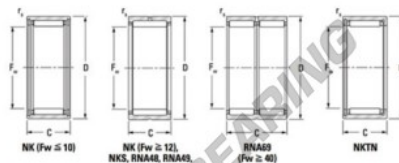

Cuscinetti a rullini NK1716-JTEKT - NK1716-JTEKT

<https://www.123cuscinetti.ch/cuscinetti-supporti/cuscinetti-rullini/rullini/nk1716-jtekt>

Metric sizes, angled, without inner ring

Bearing No.	Boundary dimensions (mm)				Basic load ratings (kN)		Fatigue load limit (kN)		Limiting speeds (min ⁻¹)	
	Fw	D	C	B	C ₁₀	C ₀₁₀	C ₁₀	C ₀₁₀	Grease Lub.	Oil Lub.
NK17/16	17	25	16	0.3	13.6	17.5	2.7	17000	27000	

CARATTERISTICHE DEL PRODOTTO

Marchio	JTEKT
N° Ean13	3616060631275
Diametro interno	17 mm
Diametro esterno	25 mm
Spessore	16 mm
Velocità limite	17000 rpm
Carico dinamico	13.6 kN
Carico statico	17.5 kN
Imballaggio	1