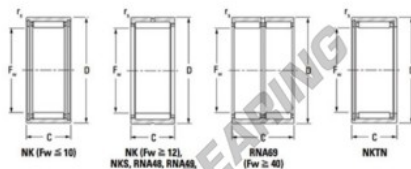

## Cuscinetti a rullini NK1420-JTEKT - NK1420-JTEKT

<https://www.123cuscinetti.ch/cuscinetti-supporti/cuscinetti-rullini/rullini/nk1420-jtekt>

Metric series, caged, without inner ring

Bearing No.	Boundary dimensions (mm)				Basic load ratings (kN)		Fatigue load limit (kN)		Limiting speeds (min. 1)	
	Fw	D	C	B	C <sub>r</sub>	C <sub>0r</sub>	C <sub>u</sub>	C <sub>0u</sub>	Grease	Oil
NK14/20	14	22	20	0.3	14.7	18.4	2.9		16000	24000

### CARATTERISTICHE DEL PRODOTTO

Marchio	JTEKT
N° Ean13	3616060631220
Diametro interno	14 mm
Diametro esterno	22 mm
Spessore	20 mm
Velocità limite	16000 rpm
Carico dinamico	14.7 kN
Carico statico	18.4 kN
Imballaggio	1