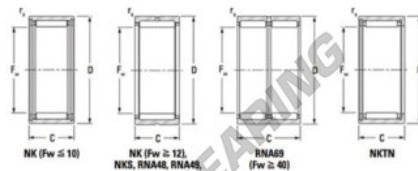

Cuscinetti a rullini NK510-TN-JTEKT - NK510-TN-JTEKT

<https://www.123cuscinetti.ch/cuscinetti-supporti/cuscinetti-rullini/rullini/nk510-tn-jtekt>

Metric series, caged, without inner ring

| Bearing No. | Boundary dimensions (mm) | | | | Basic load ratings (kN) | | Fatigue load limit (kN) | | Limiting speeds (min ⁻¹) | |
|-------------|--------------------------|----|----|--------|-------------------------|------|-------------------------|-------------|--------------------------------------|--|
| | Fw | D | d | r (mm) | Cr | Cor | Cu | Dressa lub. | Oil lub. | |
| NK5/10TN | 5 | 10 | 10 | 0.2 | 2.18 | 1.71 | 0.26 | 31000 | 47000 | |

CARATTERISTICHE DEL PRODOTTO

| | |
|------------------|---------------|
| Marchio | JTEKT |
| N° Ean13 | 3616060631046 |
| Diametro interno | 5 mm |
| Diametro esterno | 10 mm |
| Spessore | 10 mm |
| Velocità limite | 31000 rpm |
| Carico dinamico | 2.18 kN |
| Carico statico | 1.71 kN |
| Imballaggio | 1 |