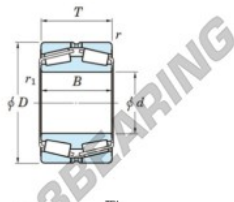

Cuscinetti conico 452-950-JTEKT - 452-950-JTEKT

<https://www.123cuscinetti.ch/cuscinetti-supporti/cuscinetti-rulli/conico/452-950-jtekt>

Boundary dimensions

Bearing No.	Boundary dimensions(mm)					Basic load ratings(kN)		Fatigue load limit(kN)	Limiting speeds(min-1)
	d	D	T	r1(min)	r1(max)	Cr	C0r	Cu	Grease lub.
452/950	950	1360	300	7.5	7.5	-	24900	-	-

CARATTERISTICHE DEL PRODOTTO

Marchio	JTEKT
N° Ean13	3616060628664
Diametro interno	950 mm
Diametro esterno	1360 mm
Spessore	300 mm
Carico statico	24900 kN
Imballaggio	1

contatto@123cuscinetti.ch

CRT4 de Lesquin 60 Rue Du Haut De Sainghin 59273 Fretin FRANCE