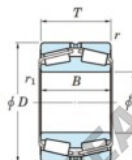

## Cuscinetti conico 452-900-JTEKT - 452-900-JTEKT

<https://www.123cuscinetti.ch/cuscinetti-supporti/cuscinetti-rulli/conico/452-900-jtekt>

Boundary dimensions

Bearing No.	Boundary dimensions(mm)						Basic load ratings(kN)		Fatigue load limit(kN)	Limiting speeds(min-1)
	d	b	T	r1(min)	r1(max)	Cr	C0r	Cu	Grease lub.	
452/900	900	1280	280	7.5	7.5	-	22500	-	-	

## CARATTERISTICHE DEL PRODOTTO

Marchio	JTEKT
N° Ean13	3616060628640
Diametro interno	900 mm
Diametro esterno	1280 mm
Spessore	280 mm
Carico statico	22500 kN
Imballaggio	1

[contatto@123cuscinetti.ch](mailto:contatto@123cuscinetti.ch)