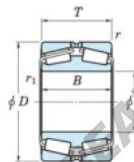

Cuscinetti conico 453-850-JTEKT - 453-850-JTEKT

<https://www.123cuscinetti.ch/cuscinetti-supporti/cuscinetti-rulli/conico/453-850-jtekt>

Boundary dimensions

Bearing No.	Boundary dimensions(mm)					Basic load ratings(kN)		Fatigue load limit(kN)	Limiting speeds(min-1)
	d	D	T	r1(mm)	r1(mm)	C _r	C _{0P}		
453/850	850	1380	400	12	12	-	29500	-	Grease Lub.

CARATTERISTICHE DEL PRODOTTO

Marchio	JTEKT
N° Ean13	3616060628633
Diametro interno	850 mm
Diametro esterno	1360 mm
Spessore	400 mm
Carico statico	29500 kN
Imballaggio	1

contatto@123cuscinetti.ch

CRT4 de Lesquin 60 Rue Du Haut De Sainghin 59273 Fretin FRANCE