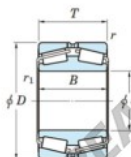

Cuscinetti conico 452-850-JTEKT - 452-850-JTEKT

<https://www.123cuscinetti.ch/cuscinetti-supporti/cuscinetti-rulli/conico/452-850-jtekt>

Boundary dimensions

Bearing No.	Boundary dimensions(mm)						Basic load ratings(kN)		Fatigue load limit(kN)	Limiting speeds(min-1)
	d	D	T	r1(mm)	r1(mm)	Cr	Cor	lub	Grease lub.	
452/850	850	1220	272	7.5	7.5	-	20200	-	-	

CARATTERISTICHE DEL PRODOTTO

Marchio	JTEKT
N° Ean13	3616060628626
Diametro interno	850 mm
Diametro esterno	1220 mm
Spessore	272 mm
Carico statico	20200 kN
Imballaggio	1

contatto@123cuscinetti.ch

CRT4 de Lesquin 60 Rue Du Haut De Sainghin 59273 Fretin FRANCE