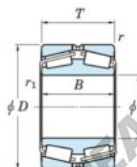

## Cuscinetti conico 452-800-JTEKT - 452-800-JTEKT

<https://www.123cuscinetti.ch/cuscinetti-supporti/cuscinetti-rulli/conico/452-800-jtekt>

Boundary dimensions

Bearing No.	Boundary dimensions(mm)						Basic load ratings(kN)		Fatigue load limit(kN)	Limiting speeds(min-1)
	d	D	T	r1(mm)	r1(mm)	C0	C0r	C0	Grease lub.	
452/800	800	1150	258	7.5	7.5	-	18600	-	-	

## CARATTERISTICHE DEL PRODOTTO

Marchio	JTEKT
N° Ean13	3616060628602
Diametro interno	800 mm
Diametro esterno	1150 mm
Spessore	258 mm
Carico statico	18600 kN
Imballaggio	1

[contatto@123cuscinetti.ch](mailto:contatto@123cuscinetti.ch)