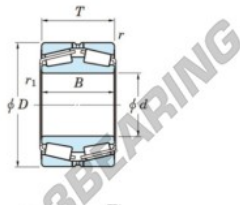

## Cuscinetti conico 452-800-JTEKT - 452-800-JTEKT

<https://www.123cuscinetti.ch/cuscinetti-supporti/cuscinetti-rulli/conico/452-800-jtekt>

Boundary dimensions

Bearing No.	Boundary dimensions(mm)						Basic load ratings(kN)		Fatigue load limit(kN)	Limiting speeds(min-1)
	d	D	T	r1(mm)	r1(mm)	C2	C02	C01	Grease lub.	
452/800	800	1150	258	7.5	7.5	-	18600	-	-	

## CARATTERISTICHE DEL PRODOTTO

Marchio	JTEKT
N° Ean13	3616060628602
Diametro interno	800 mm
Diametro esterno	1150 mm
Spessore	258 mm
Carico statico	18600 kN
Imballaggio	1

[contatto@123cuscinetti.ch](mailto:contatto@123cuscinetti.ch)