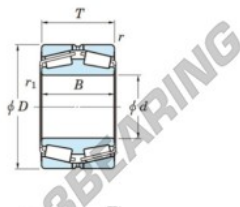

## Cuscinetti conico 452-800-JTEKT - 452-800-JTEKT

<https://www.123cuscinetti.ch/cuscinetti-supporti/cuscinetti-rulli/conico/452-800-jtekt>

Boundary dimensions

Bearing No.	Boundary dimensions(mm)						Basic load ratings(kN)		Fatigue load limit(kN)	Limiting speeds(min-1)
	d	D	T	r1(mm)	r1(mm)	C2	C02	C01	Grease lub.	
452/800	800	1150	258	7.5	7.5	-	18600	-	-	

## CARATTERISTICHE DEL PRODOTTO

Marchio	JTEKT
N° Ean13	3616060628602
Diametro interno	800 mm
Diametro esterno	1150 mm
Spessore	258 mm
Carico statico	18600 kN
Imballaggio	1

[contatto@123cuscinetti.ch](mailto:contatto@123cuscinetti.ch)