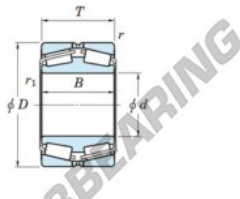

## Cuscinetti conico 452-800-JTEKT - 452-800-JTEKT

<https://www.123cuscinetti.ch/cuscinetti-supporti/cuscinetti-rulli/conico/452-800-jtekt>

Boundary dimensions

Bearing No.	Boundary dimensions(mm)						Basic load ratings(kN)		Fatigue load limit(kN)	Limiting speeds(min-1)
	d	D	T	r1(mm)	r(mm)	C0	C0r	C0	Grease lub.	
452/800	800	1150	258	7.5	7.5	-	18600	-	-	

## CARATTERISTICHE DEL PRODOTTO

Marchio	JTEKT
N° Ean13	3616060628602
Diametro interno	800 mm
Diametro esterno	1150 mm
Spessore	258 mm
Carico statico	18600 kN
Imballaggio	1

[contatto@123cuscinetti.ch](mailto:contatto@123cuscinetti.ch)