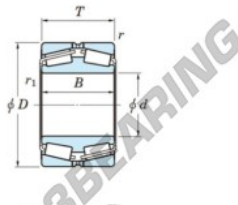

Cuscinetti conico 452-800-JTEKT - 452-800-JTEKT

<https://www.123cuscinetti.ch/cuscinetti-supporti/cuscinetti-rulli/conico/452-800-jtekt>

Boundary dimensions

Bearing No.	Boundary dimensions(mm)						Basic load ratings(kN)		Fatigue load limit(kN)	Limiting speeds(min-1)
	d	D	T	r1(mm)	r(mm)	r1(mm)	C _r	C _{0r}	C _u	Grease lub.
452/800	800	1150	258	7.5	7.5	-	18600	-	-	

CARATTERISTICHE DEL PRODOTTO

Marchio	JTEKT
N° Ean13	3616060628602
Diametro interno	800 mm
Diametro esterno	1150 mm
Spessore	258 mm
Carico statico	18600 kN
Imballaggio	1

contatto@123cuscinetti.ch

CRT4 de Lesquin 60 Rue Du Haut De Sainghin 59273 Fretin FRANCE