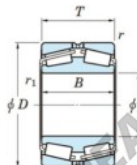

Cuscinetti conico 452-800-JTEKT - 452-800-JTEKT

<https://www.123cuscinetti.ch/cuscinetti-supporti/cuscinetti-rulli/conico/452-800-jtekt>

Boundary dimensions

Bearing No.	Boundary dimensions(mm)						Basic load ratings(kN)		Fatigue load limit(kN)	Limiting speeds(min-1)
	d	D	T	r1(mm)	r1(mm)	C0	C0r	C0	Grease lub.	
452/800	800	1150	258	7.5	7.5	-	18600	-	-	

CARATTERISTICHE DEL PRODOTTO

Marchio	JTEKT
N° Ean13	3616060628602
Diametro interno	800 mm
Diametro esterno	1150 mm
Spessore	258 mm
Carico statico	18600 kN
Imballaggio	1

contatto@123cuscinetti.ch

CRT4 de Lesquin 60 Rue Du Haut De Sainghin 59273 Fretin FRANCE