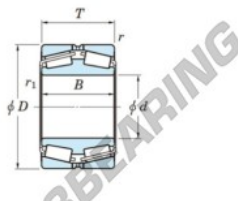

## Cuscinetti conico 452-800-JTEKT - 452-800-JTEKT

<https://www.123cuscinetti.ch/cuscinetti-supporti/cuscinetti-rulli/conico/452-800-jtekt>

Boundary dimensions

Bearing No.	Boundary dimensions(mm)						Basic load ratings(kN)		Fatigue load limit(kN)	Limiting speeds(min-1)
	d	D	T	r1(mm)	r1(mm)	C2	C02	C01	Grease lub.	
452/800	800	1150	258	7.5	7.5	-	18600	-	-	

## CARATTERISTICHE DEL PRODOTTO

Marchio	JTEKT
N° Ean13	3616060628602
Diametro interno	800 mm
Diametro esterno	1150 mm
Spessore	258 mm
Carico statico	18600 kN
Imballaggio	1

[contatto@123cuscinetti.ch](mailto:contatto@123cuscinetti.ch)