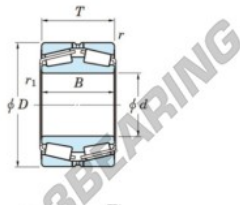

## Cuscinetti conico 452-800-JTEKT - 452-800-JTEKT

<https://www.123cuscinetti.ch/cuscinetti-supporti/cuscinetti-rulli/conico/452-800-jtekt>

Boundary dimensions

Bearing No.	Boundary dimensions(mm)						Basic load ratings(kN)		Fatigue load limit(kN)	Limiting speeds(min-1)
	d	D	T	r1(mm)	r(mm)	C0	C0r	C0	Grease lub.	
452/800	800	1150	258	7.5	7.5	-	18600	-	-	

## CARATTERISTICHE DEL PRODOTTO

Marchio	JTEKT
N° Ean13	3616060628602
Diametro interno	800 mm
Diametro esterno	1150 mm
Spessore	258 mm
Carico statico	18600 kN
Imballaggio	1

[contatto@123cuscinetti.ch](mailto:contatto@123cuscinetti.ch)