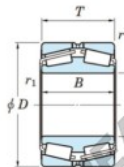

Cuscinetti conico 452-800-JTEKT - 452-800-JTEKT

<https://www.123cuscinetti.ch/cuscinetti-supporti/cuscinetti-rulli/conico/452-800-jtekt>

Boundary dimensions

Bearing No.	Boundary dimensions(mm)						Basic load ratings(kN)		Fatigue load limit(kN)	Limiting speeds(min-1)
	d	D	T	r1(mm)	r1(mm)	C0	C0r	C0	Grease lub.	
452/800	800	1150	258	7.5	7.5	-	18600	-	-	

CARATTERISTICHE DEL PRODOTTO

Marchio	JTEKT
N° Ean13	3616060628602
Diametro interno	800 mm
Diametro esterno	1150 mm
Spessore	258 mm
Carico statico	18600 kN
Imballaggio	1

contatto@123cuscinetti.ch

CRT4 de Lesquin 60 Rue Du Haut De Sainghin 59273 Fretin FRANCE