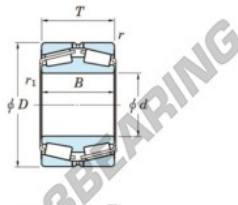

Cuscinetti conico 452-800-JTEKT - 452-800-JTEKT

<https://www.123cuscinetti.ch/cuscinetti-supporti/cuscinetti-rulli/conico/452-800-jtekt>

Boundary dimensions

Bearing No.	Boundary dimensions(mm)						Basic load ratings(kN)		Fatigue load limit(kN)	Limiting speeds(min-1)
	d	D	T	r1(mm)	r(mm)	C0	C0r	C0	Grease lub.	
452/800	800	1150	258	7.5	7.5	-	18600	-	-	

CARATTERISTICHE DEL PRODOTTO

Marchio	JTEKT
N° Ean13	3616060628602
Diametro interno	800 mm
Diametro esterno	1150 mm
Spessore	258 mm
Carico statico	18600 kN
Imballaggio	1

contatto@123cuscinetti.ch

CRT4 de Lesquin 60 Rue Du Haut De Sainghin 59273 Fretin FRANCE