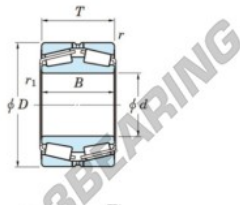

Cuscinetti conico 452-800-JTEKT - 452-800-JTEKT

<https://www.123cuscinetti.ch/cuscinetti-supporti/cuscinetti-rulli/conico/452-800-jtekt>

Boundary dimensions

Bearing No.	Boundary dimensions(mm)						Basic load ratings(kN)		Fatigue load limit(kN)	Limiting speeds(min-1)
	d	D	T	r1(mm)	r(mm)	Cr	C0r	C0	Grease lub.	
452/800	800	1150	258	7.5	7.5	-	18600	-	-	

CARATTERISTICHE DEL PRODOTTO

Marchio	JTEKT
N° Ean13	3616060628602
Diametro interno	800 mm
Diametro esterno	1150 mm
Spessore	258 mm
Carico statico	18600 kN
Imballaggio	1

contatto@123cuscinetti.ch

CRT4 de Lesquin 60 Rue Du Haut De Sainghin 59273 Fretin FRANCE