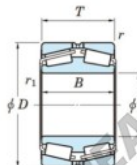

## Cuscinetti conico 452-800-JTEKT - 452-800-JTEKT

<https://www.123cuscinetti.ch/cuscinetti-supporti/cuscinetti-rulli/conico/452-800-jtekt>

Boundary dimensions

Bearing No.	Boundary dimensions(mm)						Basic load ratings(kN)		Fatigue load limit(kN)	Limiting speeds(min-1)
	d	D	T	r1(mm)	r1(mm)	C0	C0r	C0	Grease lub.	
452/800	800	1150	258	7.5	7.5	-	18600	-	-	

## CARATTERISTICHE DEL PRODOTTO

Marchio	JTEKT
N° Ean13	3616060628602
Diametro interno	800 mm
Diametro esterno	1150 mm
Spessore	258 mm
Carico statico	18600 kN
Imballaggio	1

[contatto@123cuscinetti.ch](mailto:contatto@123cuscinetti.ch)