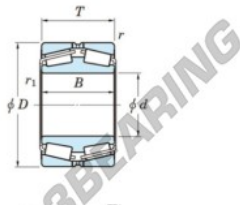

Cuscinetti conico 452-800-JTEKT - 452-800-JTEKT

<https://www.123cuscinetti.ch/cuscinetti-supporti/cuscinetti-rulli/conico/452-800-jtekt>

Boundary dimensions

Bearing No.	Boundary dimensions(mm)						Basic load ratings(kN)		Fatigue load limit(kN)	Limiting speeds(min-1)
	d	D	T	r1(mm)	r1(mm)	C0	C0r	C0	Grease lub.	
452/800	800	1150	258	7.5	7.5	-	18600	-	-	

CARATTERISTICHE DEL PRODOTTO

Marchio	JTEKT
N° Ean13	3616060628602
Diametro interno	800 mm
Diametro esterno	1150 mm
Spessore	258 mm
Carico statico	18600 kN
Imballaggio	1

contatto@123cuscinetti.ch

CRT4 de Lesquin 60 Rue Du Haut De Sainghin 59273 Fretin FRANCE