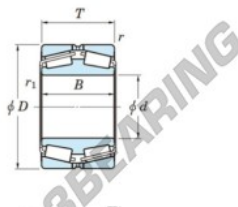

## Cuscinetti conico 452-800-JTEKT - 452-800-JTEKT

<https://www.123cuscinetti.ch/cuscinetti-supporti/cuscinetti-rulli/conico/452-800-jtekt>

Boundary dimensions

Bearing No.	Boundary dimensions(mm)						Basic load ratings(kN)		Fatigue load limit(kN)	Limiting speeds(min-1)
	d	D	T	r1(mm)	r1(mm)	C2	C02	C01	Grease lub.	
452/800	800	1150	258	7.5	7.5	-	18600	-	-	

## CARATTERISTICHE DEL PRODOTTO

Marchio	JTEKT
N° Ean13	3616060628602
Diametro interno	800 mm
Diametro esterno	1150 mm
Spessore	258 mm
Carico statico	18600 kN
Imballaggio	1

[contatto@123cuscinetti.ch](mailto:contatto@123cuscinetti.ch)