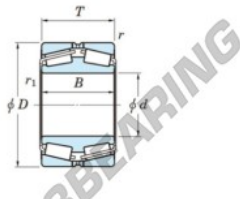

## Cuscinetti conico 452-800-JTEKT - 452-800-JTEKT

<https://www.123cuscinetti.ch/cuscinetti-supporti/cuscinetti-rulli/conico/452-800-jtekt>

Boundary dimensions

Bearing No.	Boundary dimensions(mm)						Basic load ratings(kN)		Fatigue load limit(kN)	Limiting speeds(min-1)
	d	D	T	r1(mm)	r1(mm)	C2	C02	C01	Grease lub.	
452/800	800	1150	258	7.5	7.5	-	18600	-	-	

## CARATTERISTICHE DEL PRODOTTO

Marchio	JTEKT
N° Ean13	3616060628602
Diametro interno	800 mm
Diametro esterno	1150 mm
Spessore	258 mm
Carico statico	18600 kN
Imballaggio	1

[contatto@123cuscinetti.ch](mailto:contatto@123cuscinetti.ch)