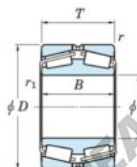

## Cuscinetti conico 452-800-JTEKT - 452-800-JTEKT

<https://www.123cuscinetti.ch/cuscinetti-supporti/cuscinetti-rulli/conico/452-800-jtekt>

Boundary dimensions

Bearing No.	Boundary dimensions(mm)						Basic load ratings(kN)		Fatigue load limit(kN)	Limiting speeds(min-1)
	d	D	T	r1(mm)	r1(mm)	C2	C02	C01	Grease lub.	
452/800	800	1150	258	7.5	7.5	-	18600	-	-	

## CARATTERISTICHE DEL PRODOTTO

Marchio	JTEKT
N° Ean13	3616060628602
Diametro interno	800 mm
Diametro esterno	1150 mm
Spessore	258 mm
Carico statico	18600 kN
Imballaggio	1

[contatto@123cuscinetti.ch](mailto:contatto@123cuscinetti.ch)