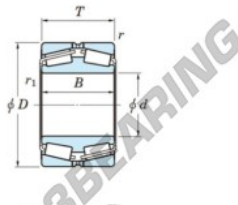

Cuscinetti conico 452-800-JTEKT - 452-800-JTEKT

<https://www.123cuscinetti.ch/cuscinetti-supporti/cuscinetti-rulli/conico/452-800-jtekt>

Boundary dimensions

Bearing No.	Boundary dimensions(mm)						Basic load ratings(kN)		Fatigue load limit(kN)	Limiting speeds(min-1)
	d	D	T	r1(mm)	r1(mm)	C0	C0r	C0	Grease lub.	
452/800	800	1150	258	7.5	7.5	-	18600	-	-	

CARATTERISTICHE DEL PRODOTTO

Marchio	JTEKT
N° Ean13	3616060628602
Diametro interno	800 mm
Diametro esterno	1150 mm
Spessore	258 mm
Carico statico	18600 kN
Imballaggio	1

contatto@123cuscinetti.ch

CRT4 de Lesquin 60 Rue Du Haut De Sainghin 59273 Fretin FRANCE