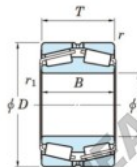

Cuscinetti conico 452-800-JTEKT - 452-800-JTEKT

<https://www.123cuscinetti.ch/cuscinetti-supporti/cuscinetti-rulli/conico/452-800-jtekt>

Boundary dimensions

Bearing No.	Boundary dimensions(mm)						Basic load ratings(kN)		Fatigue load limit(kN)	Limiting speeds(min-1)
	d	D	T	r1(mm)	r1(mm)	C0	C0r	C0	Grease lub.	
452/800	800	1150	258	7.5	7.5	-	18600	-	-	

CARATTERISTICHE DEL PRODOTTO

Marchio	JTEKT
N° Ean13	3616060628602
Diametro interno	800 mm
Diametro esterno	1150 mm
Spessore	258 mm
Carico statico	18600 kN
Imballaggio	1

contatto@123cuscinetti.ch

CRT4 de Lesquin 60 Rue Du Haut De Sainghin 59273 Fretin FRANCE