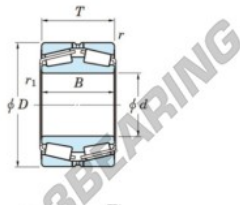

## Cuscinetti conico 452-800-JTEKT - 452-800-JTEKT

<https://www.123cuscinetti.ch/cuscinetti-supporti/cuscinetti-rulli/conico/452-800-jtekt>

Boundary dimensions

Bearing No.	Boundary dimensions(mm)						Basic load ratings(kN)		Fatigue load limit(kN)	Limiting speeds(min-1)
	d	D	T	r1(mm)	r1(mm)	C0	C0r	C0	Grease lub.	
452/800	800	1150	258	7.5	7.5	-	18600	-	-	

## CARATTERISTICHE DEL PRODOTTO

Marchio	JTEKT
N° Ean13	3616060628602
Diametro interno	800 mm
Diametro esterno	1150 mm
Spessore	258 mm
Carico statico	18600 kN
Imballaggio	1

[contatto@123cuscinetti.ch](mailto:contatto@123cuscinetti.ch)