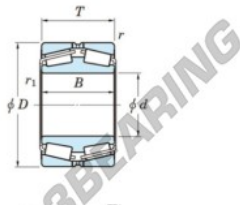

Cuscinetti conico 452-800-JTEKT - 452-800-JTEKT

<https://www.123cuscinetti.ch/cuscinetti-supporti/cuscinetti-rulli/conico/452-800-jtekt>

Boundary dimensions

Bearing No.	Boundary dimensions(mm)						Basic load ratings(kN)		Fatigue load limit(kN)	Limiting speeds(min-1)
	d	D	T	r1(mm)	r1(mm)	C _r	C _{0r}	C _u	Grease lub.	
452/800	800	1150	258	7.5	7.5	-	18600	-	-	

CARATTERISTICHE DEL PRODOTTO

Marchio	JTEKT
N° Ean13	3616060628602
Diametro interno	800 mm
Diametro esterno	1150 mm
Spessore	258 mm
Carico statico	18600 kN
Imballaggio	1

contatto@123cuscinetti.ch

CRT4 de Lesquin 60 Rue Du Haut De Sainghin 59273 Fretin FRANCE