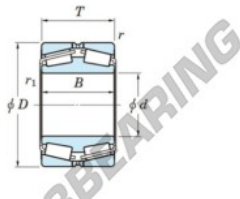

## Cuscinetti conico 452-800-JTEKT - 452-800-JTEKT

<https://www.123cuscinetti.ch/cuscinetti-supporti/cuscinetti-rulli/conico/452-800-jtekt>

Boundary dimensions

Bearing No.	Boundary dimensions(mm)						Basic load ratings(kN)		Fatigue load limit(kN)	Limiting speeds(min-1)
	d	D	T	r1(mm)	r11(mm)	C2	C02	C01	Grease lub.	
452/800	800	1150	258	7.5	7.5	-	18600	-	-	

## CARATTERISTICHE DEL PRODOTTO

Marchio	JTEKT
N° Ean13	3616060628602
Diametro interno	800 mm
Diametro esterno	1150 mm
Spessore	258 mm
Carico statico	18600 kN
Imballaggio	1

[contatto@123cuscinetti.ch](mailto:contatto@123cuscinetti.ch)