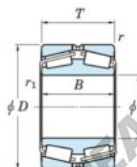

Cuscinetti conico 452-800-JTEKT - 452-800-JTEKT

<https://www.123cuscinetti.ch/cuscinetti-supporti/cuscinetti-rulli/conico/452-800-jtekt>

Boundary dimensions

Bearing No.	Boundary dimensions(mm)						Basic load ratings(kN)		Fatigue load limit(kN)	Limiting speeds(min-1)
	d	D	T	r1(mm)	r1(mm)	C0	C0r	C0	Grease lub.	
452/800	800	1150	258	7.5	7.5	-	18600	-	-	

CARATTERISTICHE DEL PRODOTTO

Marchio	JTEKT
N° Ean13	3616060628602
Diametro interno	800 mm
Diametro esterno	1150 mm
Spessore	258 mm
Carico statico	18600 kN
Imballaggio	1

contatto@123cuscinetti.ch

CRT4 de Lesquin 60 Rue Du Haut De Sainghin 59273 Fretin FRANCE