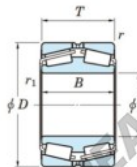

## Cuscinetti conico 452-800-JTEKT - 452-800-JTEKT

<https://www.123cuscinetti.ch/cuscinetti-supporti/cuscinetti-rulli/conico/452-800-jtekt>

Boundary dimensions

Bearing No.	Boundary dimensions(mm)						Basic load ratings(kN)		Fatigue load limit(kN)	Limiting speeds(min-1)
	d	D	T	r1(mm)	r1(mm)	C2	C02	C01	Grease lub.	
452/800	800	1150	258	7.5	7.5	-	18600	-	-	

## CARATTERISTICHE DEL PRODOTTO

Marchio	JTEKT
N° Ean13	3616060628602
Diametro interno	800 mm
Diametro esterno	1150 mm
Spessore	258 mm
Carico statico	18600 kN
Imballaggio	1

[contatto@123cuscinetti.ch](mailto:contatto@123cuscinetti.ch)