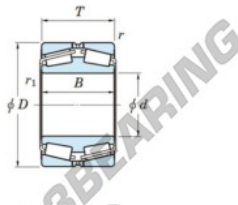

## Cuscinetti conico 452-800-JTEKT - 452-800-JTEKT

<https://www.123cuscinetti.ch/cuscinetti-supporti/cuscinetti-rulli/conico/452-800-jtekt>

Boundary dimensions

Bearing No.	Boundary dimensions(mm)						Basic load ratings(kN)		Fatigue load limit(kN)	Limiting speeds(min-1)
	d	D	T	r1(mm)	r1(mm)	C2	C02	C01	Grease lub.	
452/800	800	1150	258	7.5	7.5	-	18600	-	-	

## CARATTERISTICHE DEL PRODOTTO

Marchio	JTEKT
N° Ean13	3616060628602
Diametro interno	800 mm
Diametro esterno	1150 mm
Spessore	258 mm
Carico statico	18600 kN
Imballaggio	1

[contatto@123cuscinetti.ch](mailto:contatto@123cuscinetti.ch)