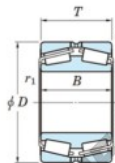

Cuscinetti conico 452-530-JTEKT - 452-530-JTEKT

<https://www.123cuscinetti.ch/cuscinetti-supporti/cuscinetti-rulli/conico/452-530-jtekt>

Boundary dimensions

Bearing No.	Boundary dimensions(mm)					Basic load ratings(kN)		Fatigue load limit(kN)	Limiting speeds(min-1)
	d	D	T	r1(min)	r1(max)	Cr	Cor	Cu	Grease lub.
452/530	530	780	185	6	6	-	8870	-	-

CARATTERISTICHE DEL PRODOTTO

Marchio	JTEKT
N° Ean13	3616060628466
Diametro interno	530 mm
Diametro esterno	780 mm
Spessore	185 mm
Carico statico	8870 kN
Imballaggio	1

contatto@123cuscinetti.ch

CRT4 de Lesquin 60 Rue Du Haut De Sainghin 59273 Fretin FRANCE