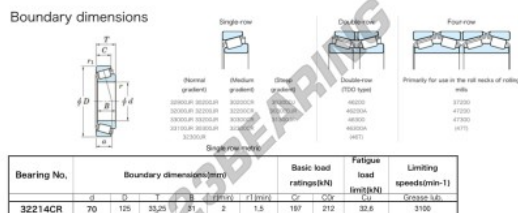

Cuscinetti conico 32214-CR-JTEKT - 32214-CR-JTEKT

<https://www.123cuscinetti.ch/cuscinetti-supporti/cuscinetti-rulli/conico/32214-cr-jtekt>

CARATTERISTICHE DEL PRODOTTO

Marchio	JTEKT
N° Ean13	3616060628305
Diametro interno	70 mm
Diametro esterno	125 mm
Spessore	33.25 mm
Velocità limite	3100 rpm
Carico dinamico	197 kN
Carico statico	212 kN
Imballaggio	1