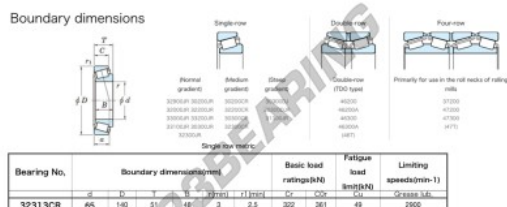

Cuscinetti conico 32313-CR-JTEKT - 32313-CR-JTEKT

<https://www.123cuscinetti.ch/cuscinetti-supporti/cuscinetti-rulli/conico/32313-cr-jtekt>

CARATTERISTICHE DEL PRODOTTO

Marchio	JTEKT
N° Ean13	3616060628282
Diametro interno	65 mm
Diametro interno	2.559" inch
Diametro esterno	140 mm
Diametro esterno	5.512" inch
Spessore	51 mm
Spessore	2.008" inch
Velocità limite	2900 rpm
Carico dinamico	322 kN
Carico statico	361 kN
Imballaggio	1